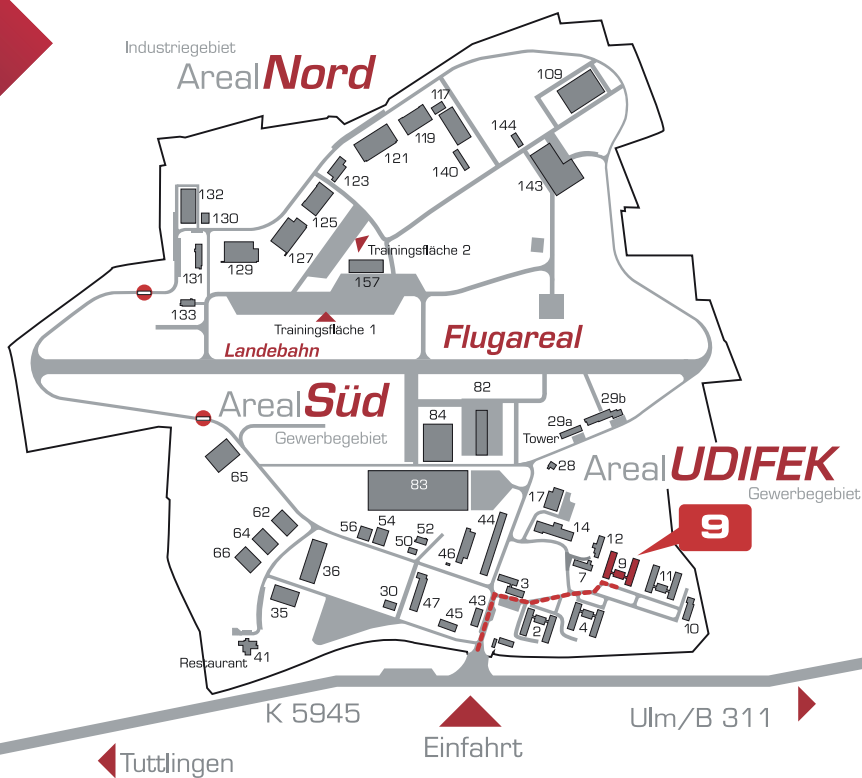

Hopp, Waldemar

take-off
GewerbePark
TUTTLINGEN | NEUHAUSEN OB ECK

Hopp, Waldemar

take-off GewerbePark 9
D-78579 Neuhausen ob Eck

Tel. +49 7467 / 9492833
hoppwaldemar@gmx.de

Flugplatz EDSN Neuhausen ob Eck
Flugplatzbezugspunkt: N 47°58'35" E 08°54'14"