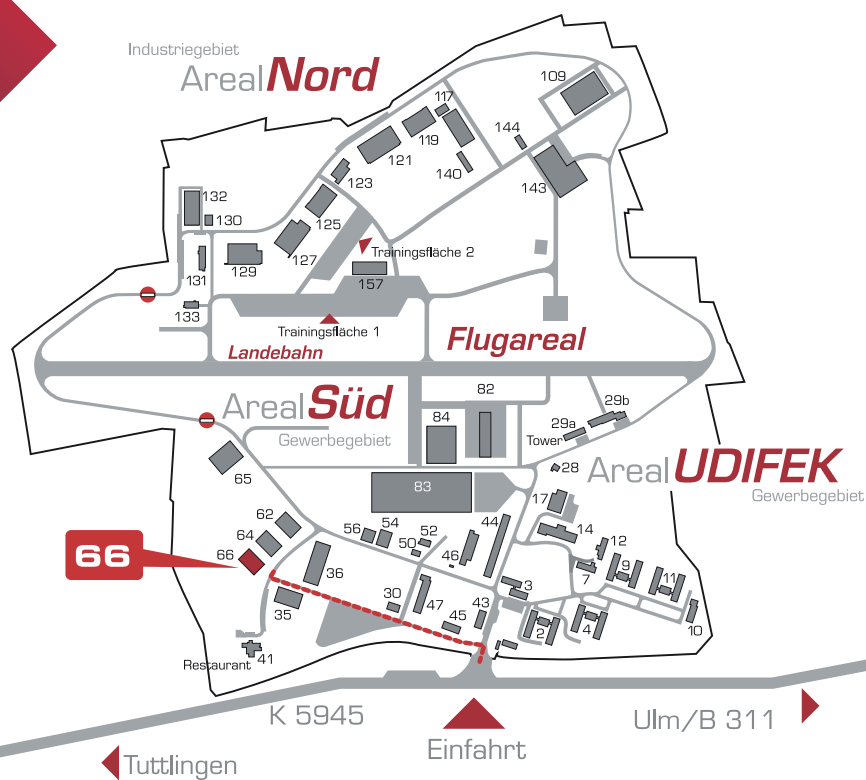

# Schreinerei Haaf, Albrecht

**take-off**  
GewerbePark  
TUTTLINGEN | NEUHAUSEN OB ECK

## Haaf, Albrecht Schreinerei

take-off GewerbePark 66  
D-78579 Neuhausen ob Eck

Tel. +49 7467 / 9492887  
Fax +49 7467 / 9492878  
info@schreinerei-haaf.de  
www.schreinerei-haaf.de

Flugplatz EDSN Neuhausen ob Eck  
Flugplatzbezugspunkt: N 47°58'35" E 08°54'14"