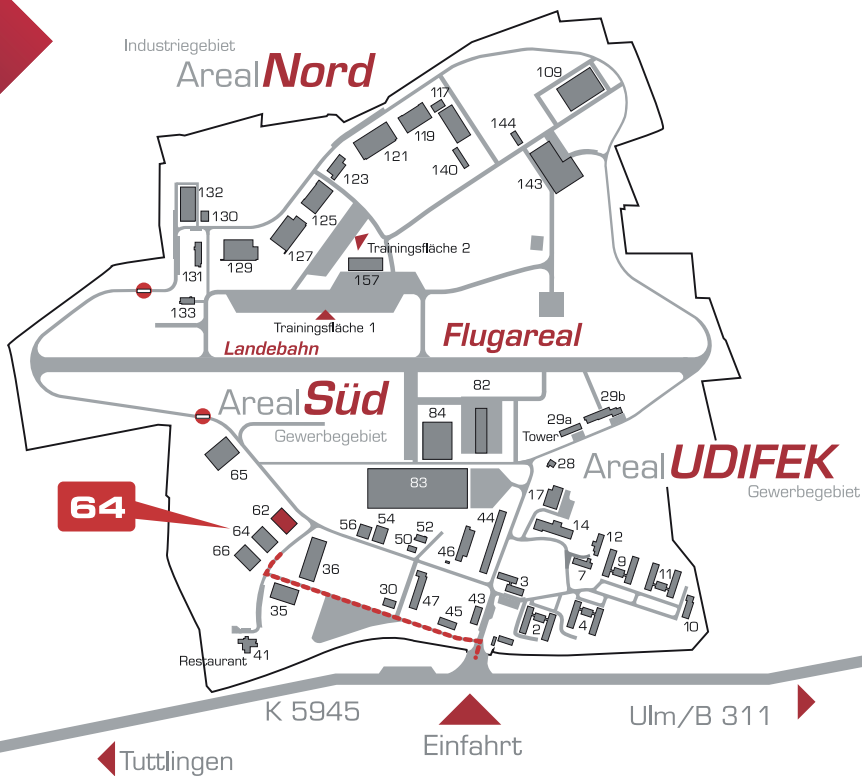

## Weinläder - Zimmerei

**take-off**  
GewerbePark  
TUTTLINGEN | NEUHAUSEN OB ECK

## Weinläder - Zimmerei

take-off GewerbePark 64  
D-78579 Neuhausen ob Eck

Tel. +49 173 / 3010209  
info@deine-zimmerei.de  
www.deine-zimmerei.de

Flugplatz EDSN Neuhausen ob Eck  
Flugplatzbezugspunkt: N 47°58'35" E 08°54'14"