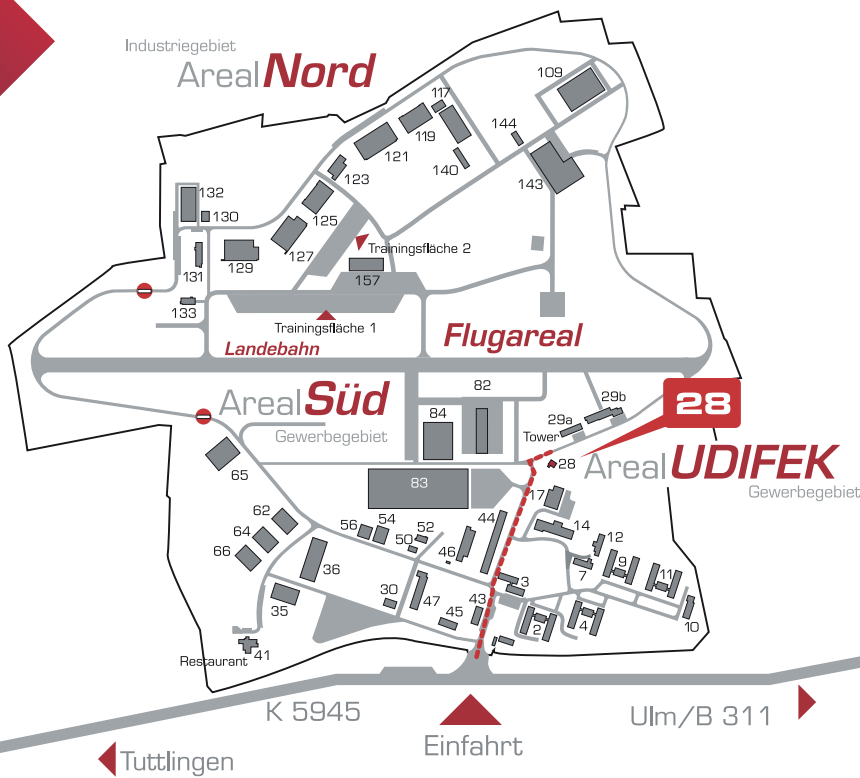

ABC-Raum - Bickel, Jürgen

take-off
GewerbePark
TUTTLINGEN | NEUHAUSEN OB ECK

Bickel, Jürgen **ABC-Raum**

take-off GewerbePark 28
D-78579 Neuhausen ob Eck

Tel. +49 7467 / 4429562
info@abc-raum.de
www.abc-raum.de

Flugplatz EDSN Neuhausen ob Eck
Flugplatzbezugspunkt: N 47°58'35" E 08°54'14"