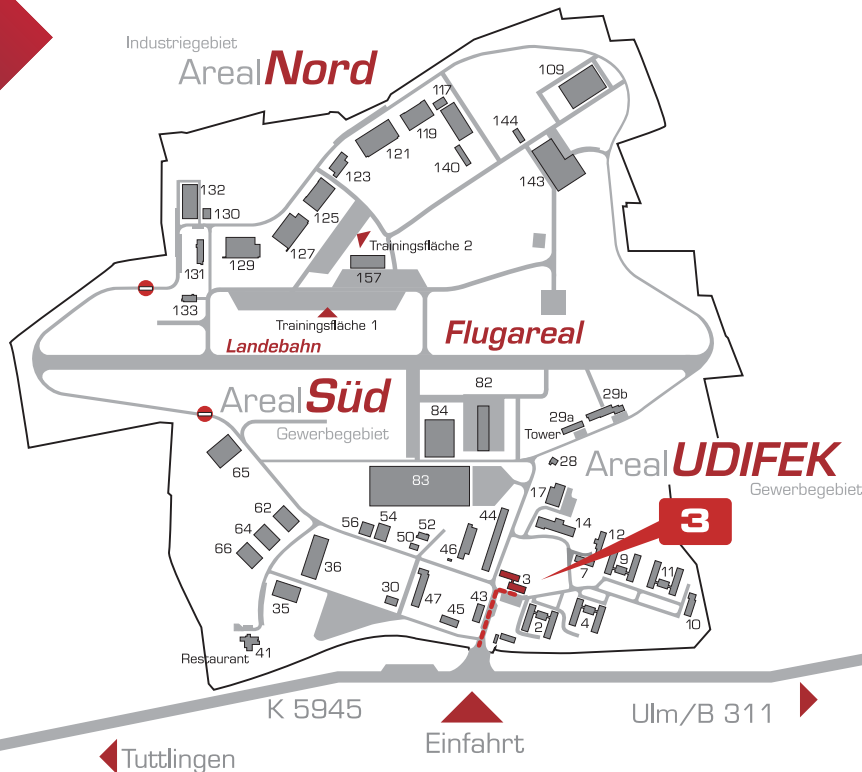

bitmoves GmbH

take-off
GewerbePark
TUTTLINGEN | NEUHAUSEN OB ECK

bitmoves GmbH

take-off GewerbePark 3
D-78579 Neuhausen ob Eck

Tel. +49 7467 / 944-0
Fax +49 7467 / 944-500
info@bitmoves.de
www.bitmoves.de

Flugplatz EDSN Neuhausen ob Eck
Flugplatzbezugspunkt: N 47°58'35" E 08°54'14"