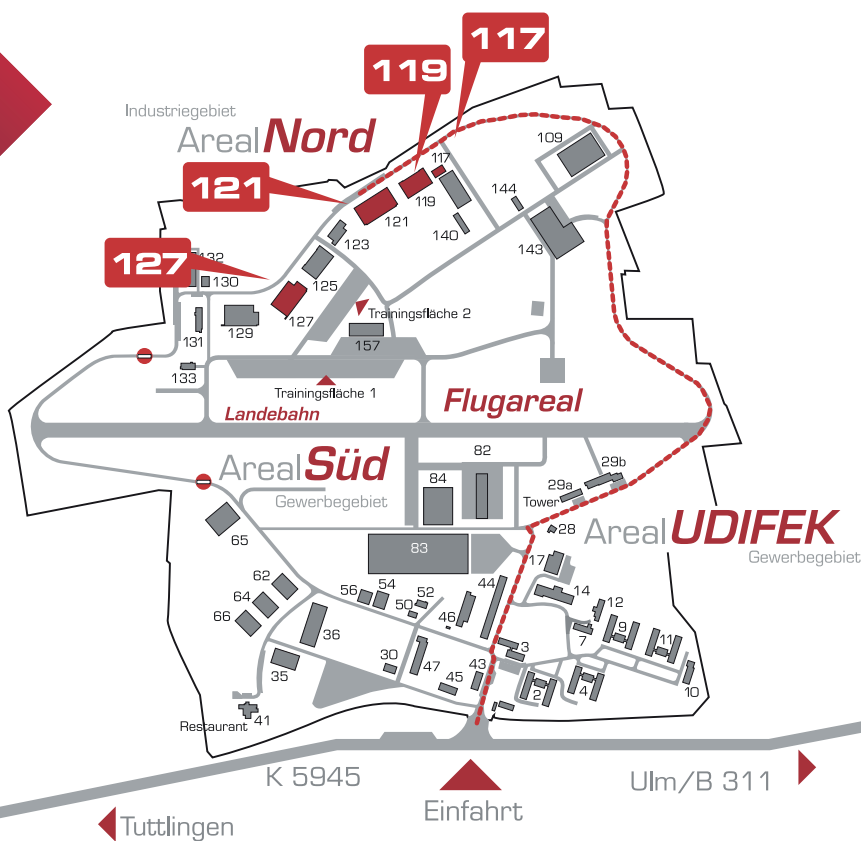

Chiron-Werke GmbH & Co. KG

take-off
GewerbePark
TUTTLINGEN | NEUHAUSEN OB ECK

Chiron-Werke GmbH & Co. KG

take-off GewerbePark 121
D-78579 Neuhausen ob Eck

Tel. +49 7461 / 940-0
Fax +49 7461 / 940-154
info@chiron-werke.de
www.chiron-werke.de

Flugplatz EDSN Neuhausen ob Eck
Flugplatzbezugspunkt: N 47°58'35" E 08°54'14"