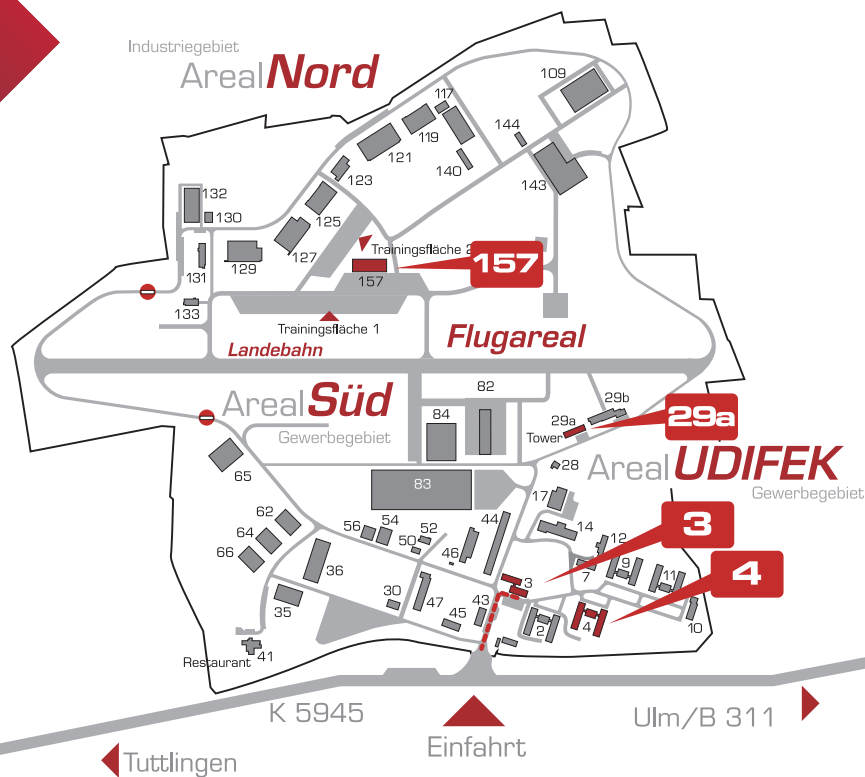

# take-off GewerbePark Betreibergesellschaft mbH

**take-off**  
GewerbePark  
TUTTLINGEN | NEUHAUSEN OB ECK

## take-off GewerbePark Betreibergesellschaft mbH

take-off GewerbePark 3  
D-78579 Neuhausen ob Eck

Tel. +49 7467 / 9490-0  
Fax +49 7467 / 9490-19  
info@take-off-park.de  
www.take-off-park.de

3 - Verwaltung      29a - Tower Flugleitung  
4 - Seminarräume      157 - Multifunktionshalle

Flugplatz EDSN Neuhausen ob Eck  
Flugplatzbezugspunkt: N 47°58'35" E 08°54'14"